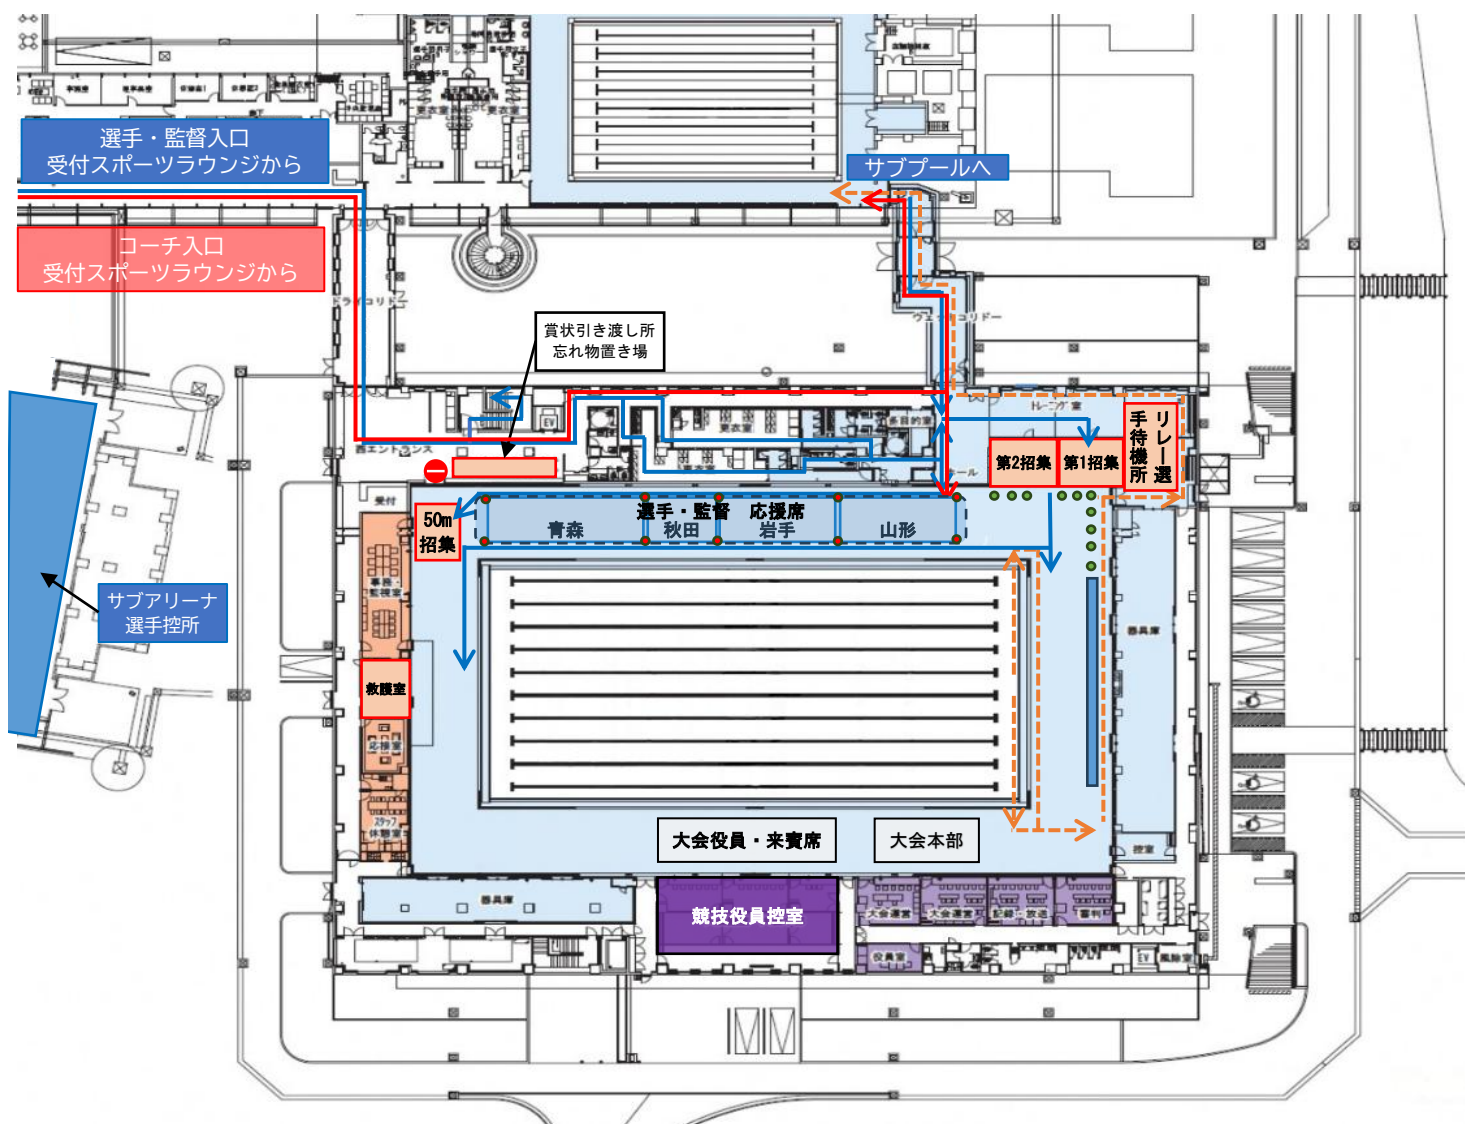

第52回東北ジュニア選手権水泳競技大会 会場図

【1階】

【2階】

一般観覧者入口

第52回東北ジュニア選手権水泳競技大会 会場図 (サブアリーナ⇔プール)