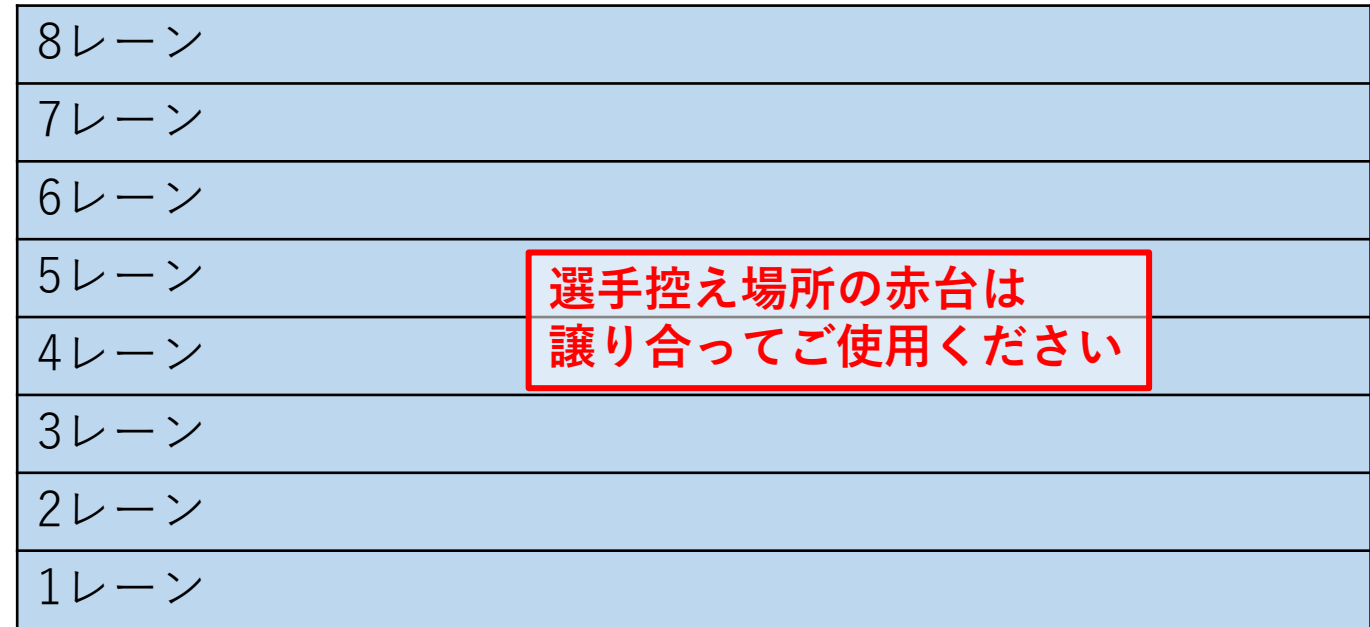

立入禁止  
(幼児用プール)

招集所

招集者導線 (赤)

選手控え場所の赤台は  
譲り合ってください

選手控え場所 (全赤台)

ターンサイド

スタートサイド

控場所  
導線 (緑)