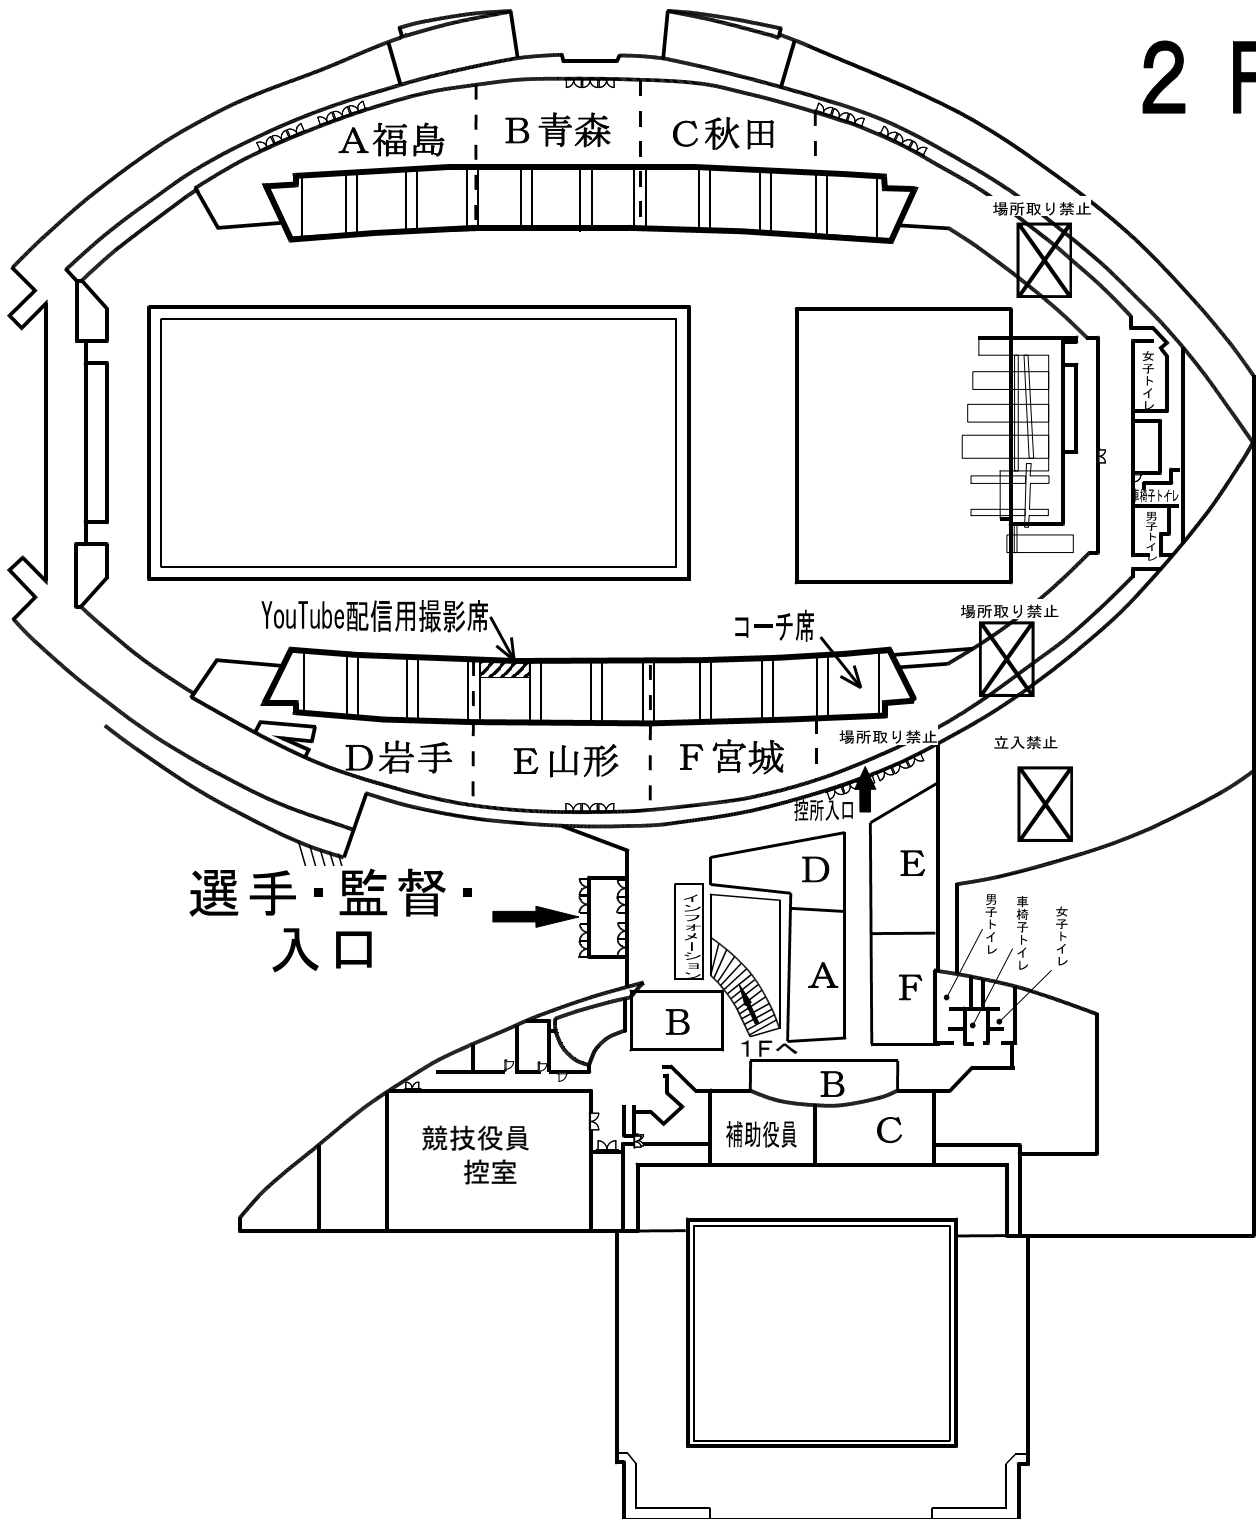

東北新人大会 会場図

1F

東北新人大会 会場図

2F

- A～Fは大会期間中、固定です。
- スタンドは間隔を取って座ってください。
- 控え所以外での敷物は禁止です。
- ゴミ等は毎日持ち帰ってください。
- 開場は7時です。
- 場内指令員の指示に従ってください。