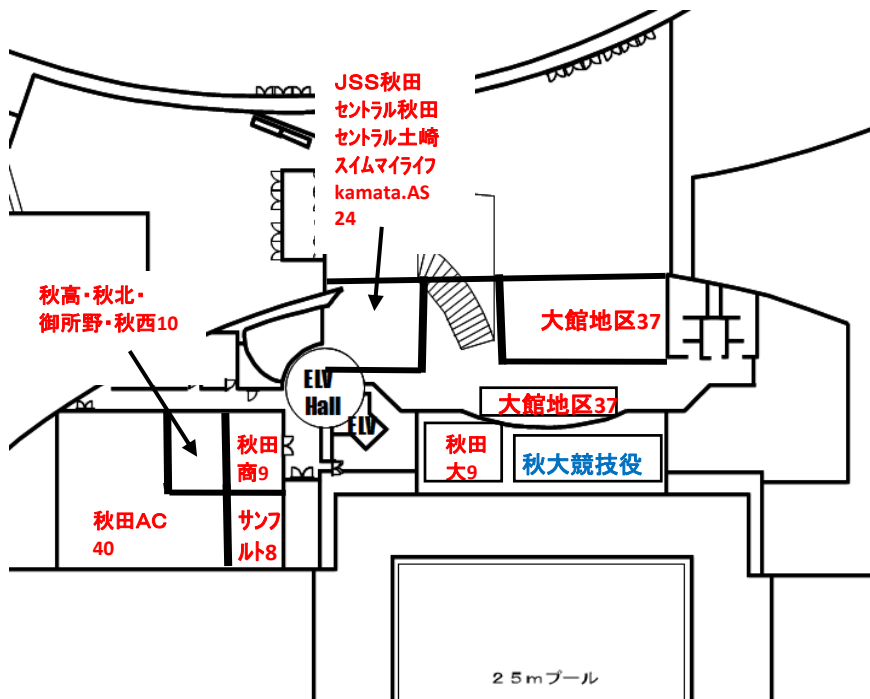

練習レーン割当

男子

開場1	7:20	秋田市
アップ	7:30~8:40	男子更衣室使用
公式スタート	8:20~8:40	

開場2	8:40	秋田市以外
アップ	8:50~10:00	女子更衣室使用
公式スタート	9:40~10:00	
競技開始	10:20	

※偶数レーンはターンサイドから入水すること。同チームが複数レーンに割当たっている場合はその限りではない。
※ダッシュレーンは設けない。公式スタートは時間になったら、全レーン一斉に行う。

男子(秋田市)		
レーン	チーム名	人数
1	秋田AC	40
2		
3		
4	セントラル土崎	11
5	秋田商業高校	9
	秋田北高校	2
6	セントラル秋田	5
	kamata.AS	1
	スイムマイライフ	4
7	JSS秋田	3
	御所野学院	1
	秋田高校	6
8	秋田大	9

男子(秋田市以外)		
レーン	チーム名	人数
1	大館SS	16
2	大館国情中	3
	大館国際情報	6
3	大館鳳鳴高校	5
	大館桂桜高校	7
	秋田西高校	1
4	秋田AC本荘	14
5	本荘高校	4
	由利高校	2
	由利工業高校	5
6	大曲高校	7
	セントラル横手	4
	横手高校	4
7.8	サンフルSC	8
	秋田AC大曲	10
	秋田AC湯沢	9

91

105

開場1	7:30	秋田市
アップ	7:50~9:00	男子更衣室使用
公式スタート	8:40~9:00	

女子

開場2	7:40	秋田市以外
アップ	7:50~9:00	女子更衣室使用
公式スタート	8:40~9:00	
競技開始	9:20	

※入場時の混雑を避けるために開場時間をずらしています。練習時間は全チーム同じです。
※偶数レーンはターンサイドから入水すること。同チームが複数レーンに割当たっている場合はその限りではない。
※ダッシュレーンは設けない。公式スタートは時間になったら、全レーン一斉に行う。

女子		
レーン	チーム名	人数
1	大館国情中	3
	大館SS	8
	大館桂桜高校	2
2	サンフルSC	3
	セントラル秋田	5
	セントラル土崎	2
	スイムマイライフ	1
	kamata.AS	1
	アクアスポ少	1
3.4	秋田AC	21
	JSS秋田	4
5	秋田商業高校	7
	秋田大	5
6	秋田高校	2
	秋田北高校	5
	聖霊高校	4
	秋田令和	1
	秋田西高校	1
7	秋田AC本荘	4
	本荘高校	6
	由利高校	2
	大曲高校	2
8	秋田AC大曲	5
	セントラル横手	4
	横手高校	1
	秋田AC湯沢	3

103

控え所割当

男子